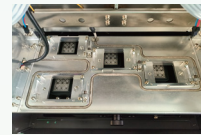

- 1.可选择自动或手动设置打印
- 2.送料校准可在印刷过程中使用
- 3.可从计算机或打印机面板选控制打印机
- 4.自动连续清洗墨管

OR-1804 技术参数(黑色/白色外观可选)

220cc二级墨盒+3L墨桶
提供稳定的打印速度

THK高品质静音导轨

自动保湿清洗组件,保证清洗的稳定性,提供工作稳定性;

内置加热器和冷却风扇

小车增加底板加热,有效提高打印的稳定性

三压轮结构,带来更稳定的走料精度